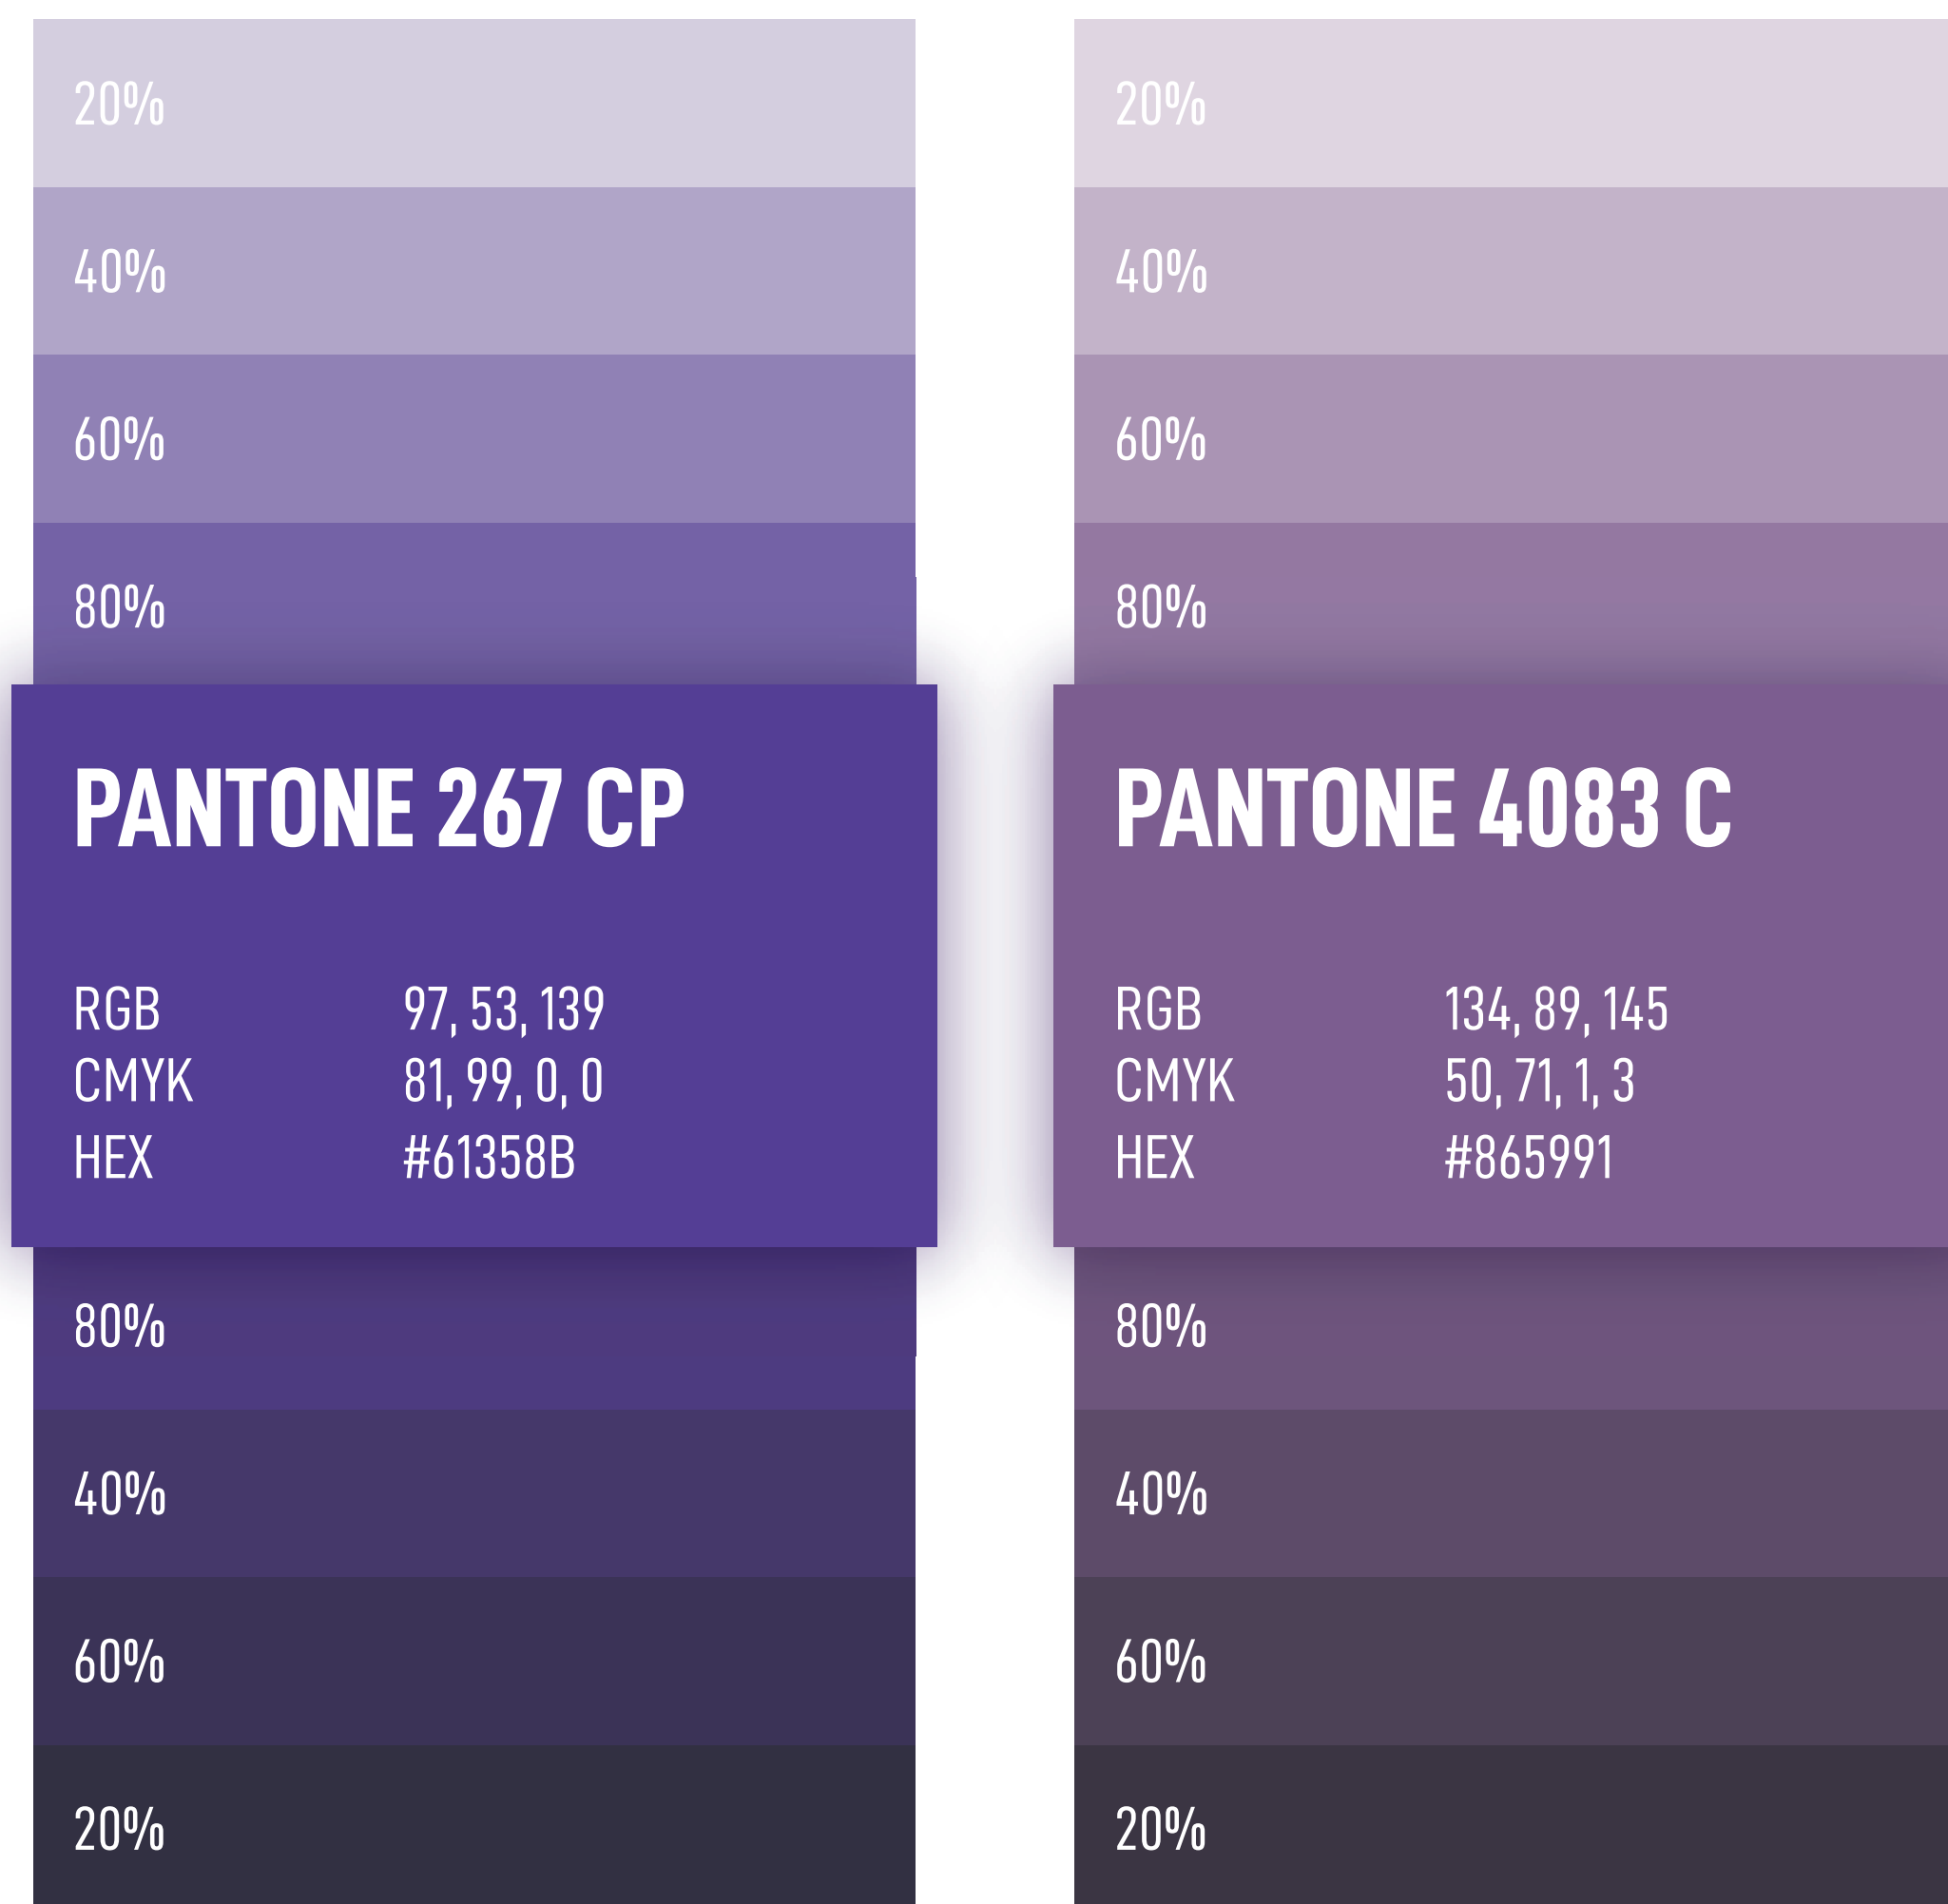

Manual da Marca

Spa das Sobrancelhas

Spa Das
Sobrancelhas

Spa Das Sobrancelhas

O símbolo centralizado representa a curva da sobrancelha com a sinuosidade da letra "S". Sua construção foi baseada na proporção áurea, um parâmetro de concepção para artes visuais que transmite beleza, harmonia e organicidade da forma, pois está presente em muitos elementos da natureza.

Cores Primárias

O lilás foi escolhido como cor principal por ser uma cor que se relaciona com poder e luxo, além de estimular a criatividade, podendo ter um efeito positivo na satisfação das necessidades de cada cliente de forma única.

Como cor de apoio, foi selecionado o rosa, que transmite as ideias de feminilidade, delicadeza e paixão (características relacionadas ao público da marca), estimula a inovação e ainda proporciona um bom contraste com a cor principal.

Grid Áureo

Fundos coloridos

Fundos com 25% de opacidade

A 3D rendered logo for 'Spa Das Sobrancelhas' is mounted on a wall with a vertical wood-grain texture. The logo consists of a stylized, purple, ribbon-like letter 'S' on the left. To its right, the words 'Spa Das' are stacked above 'Sobrancelhas'. The text is rendered in a 3D, purple, sans-serif font with a slight shadow effect.